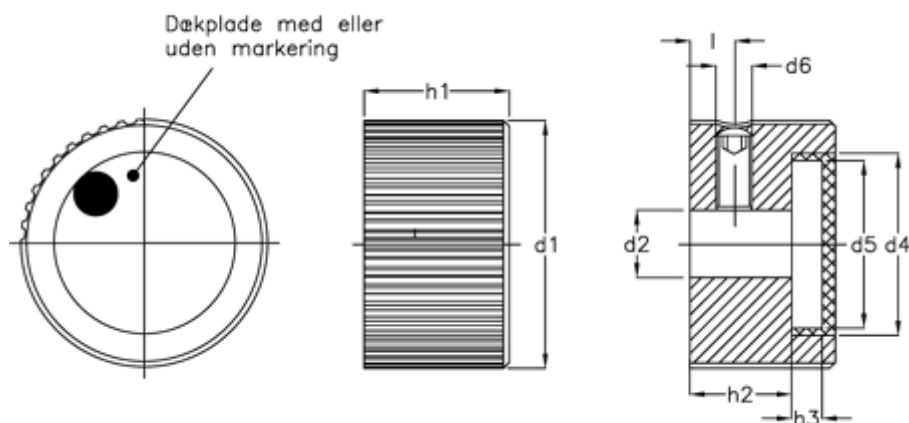

Article number: 20632199

Description: E+G Control knob  
GN 726-42-B10-N-1

## Measures

d1 = 42

l = 8.5

d2 H8 = B10

d4 = 32

d5 = 30

d6 = M5

h1 = 23